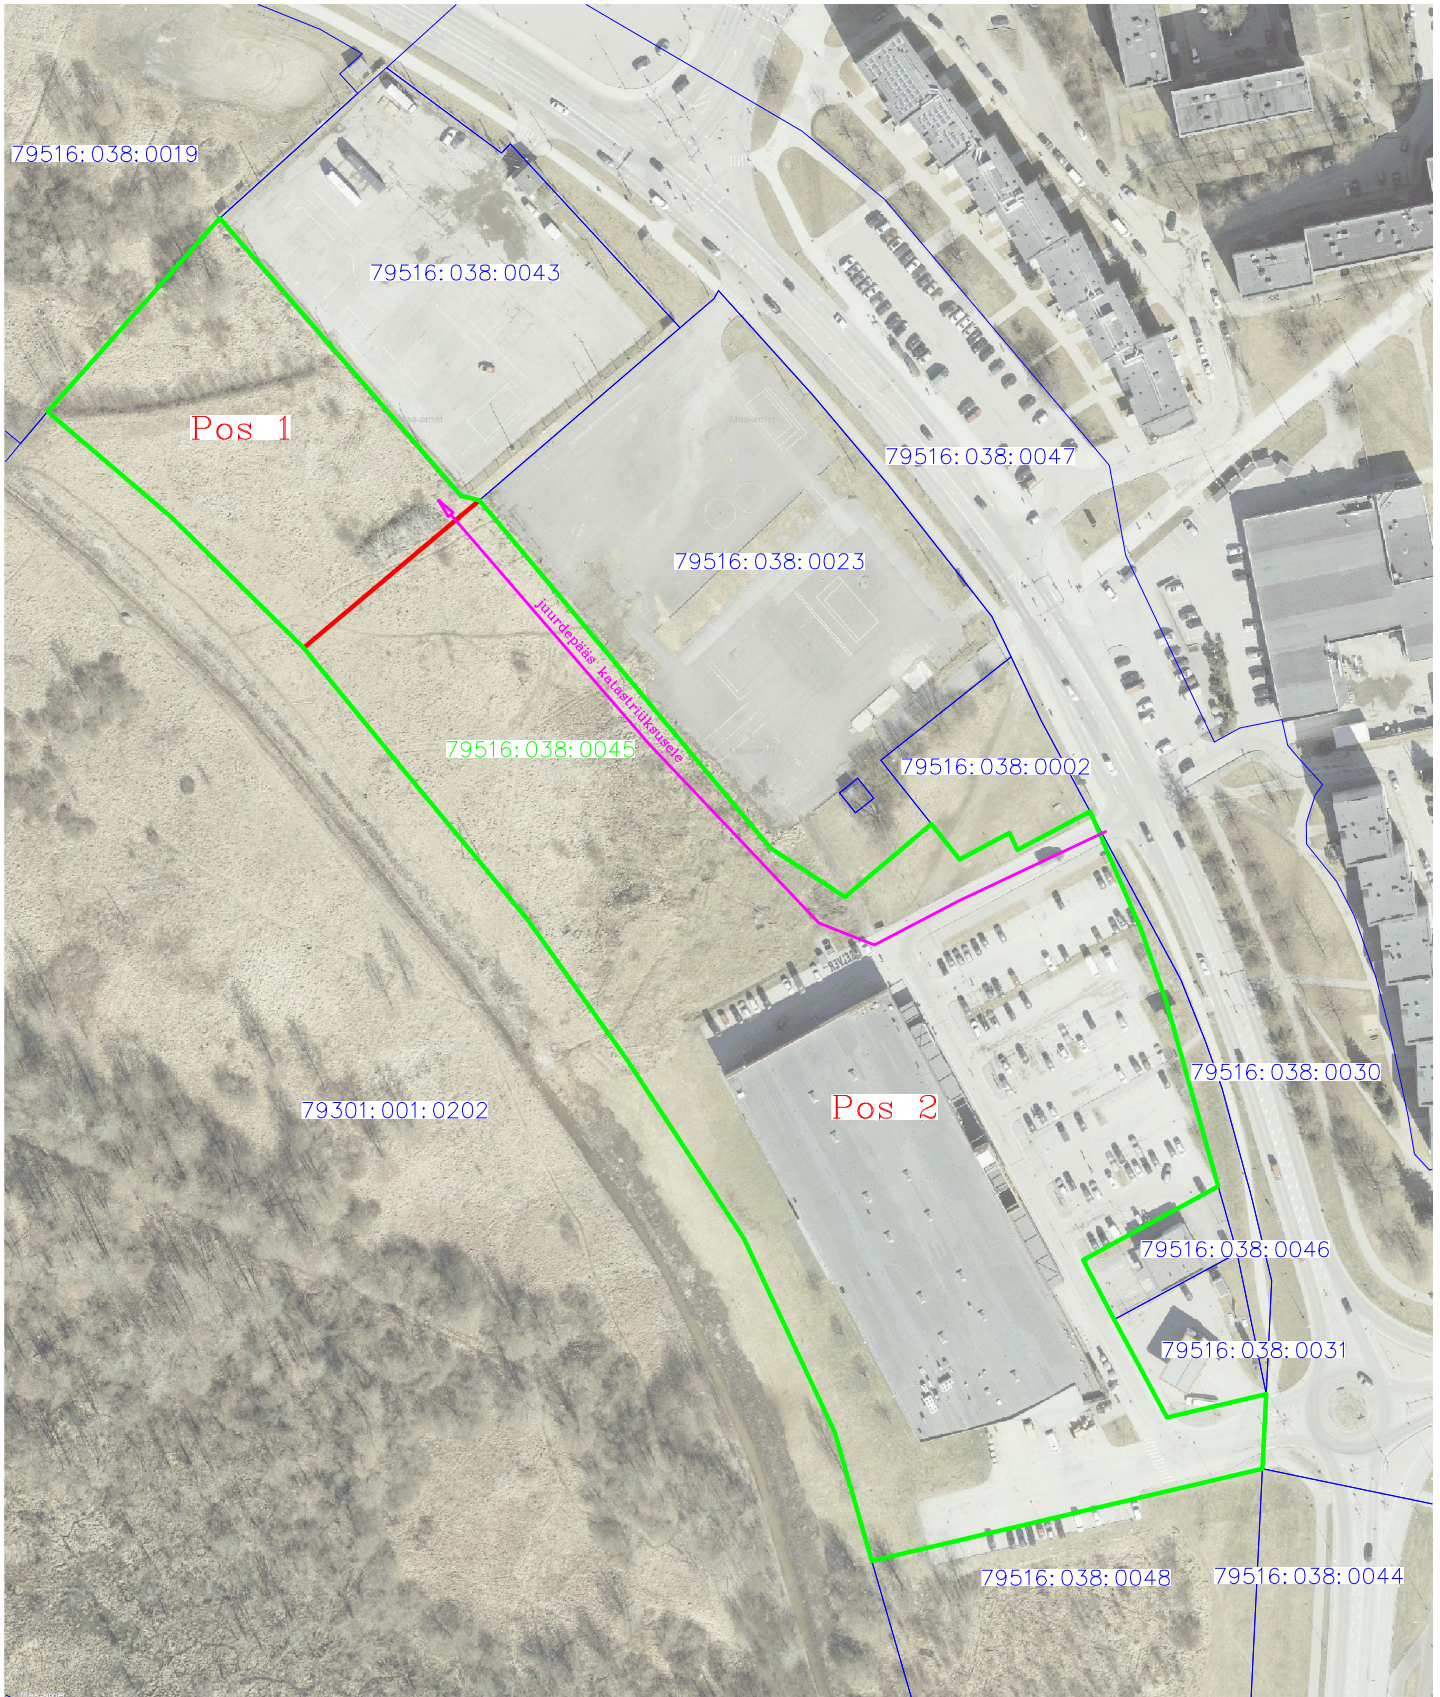

Katastriüksuse jagamisplaan
Tartu maakond, Tartu linn
Kalda tee 41 // 43
79516:038:0045
1 : 2000

- jagatava katastriüksuse piir
- jagamispiir
- naaberkatastriüksuse piir

Tartu linnavalitsuse maakorraldusteenistuse juhataja–maakorraldaja Riina Jaani /allkirjastatud digitaalselt/